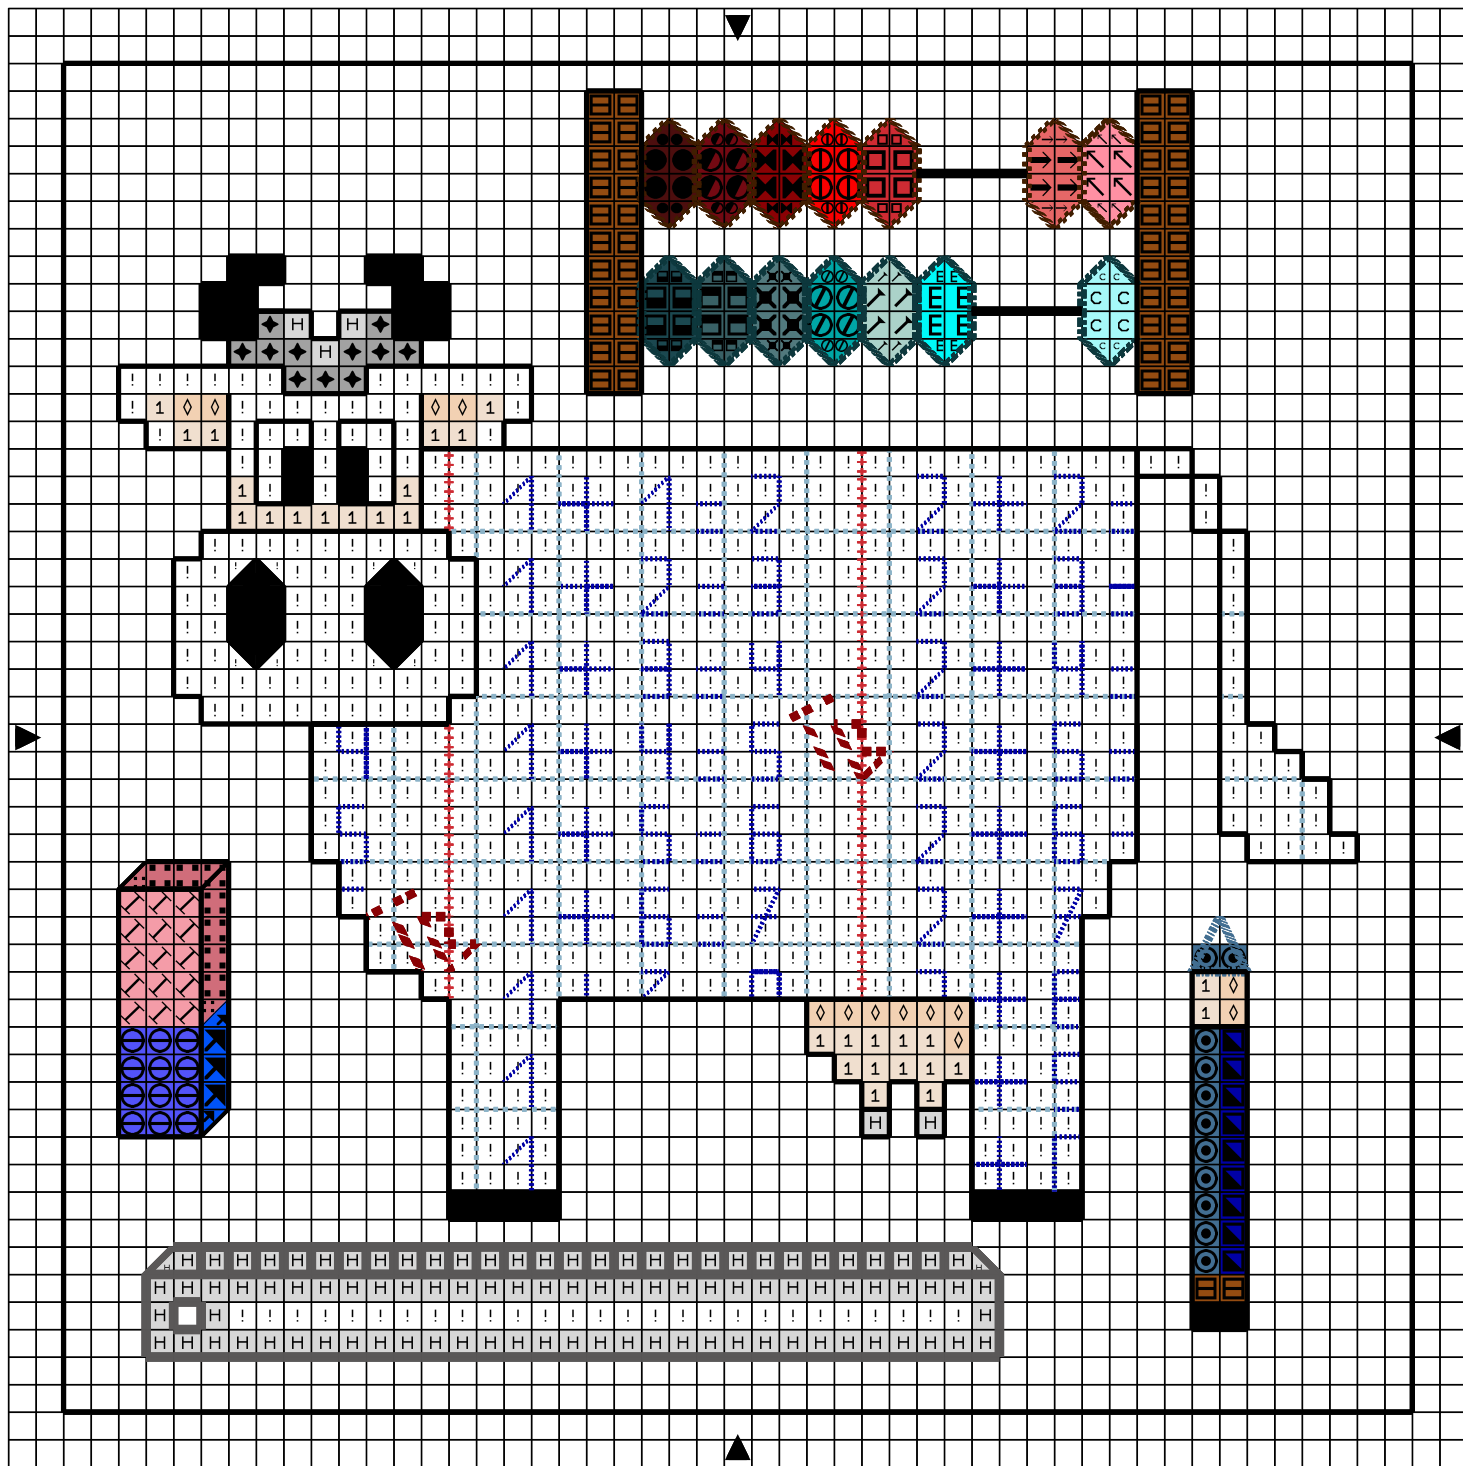

	Noir	DMC 310	Anchor 403
	Rouge	666	46
	Turquoise Pâle	3756	274
	Turquoise my	747	158
	Turquoise fc	598	167
	Bleuet fc	322	978
	Bleu marine cl	825	162
	Bleu roi cl	799	130
	Gris chromé	415	
	Gris perle	762	
	Blanc Lumière	B5200	
	Dune	739	
	Ecru	Ecru	
	Rose églantine	3326	
	Tabac	435	
	Rose trémière	3733	
	Bleu touareg	826	
	Rouge clair	3705	
	Rouge laque de Chine	304	
	Grotte marine	3809	
	Banquise bleue	597	
	Bleu de Perse	3810	
	Cascade bleue	3811	
	Rouge vin	814	
	Fruits rouges	816	
	Rose Azalée	3708	
	Flamant rose	3706	

Points arrière

	Noir	310	403
	Bleu marine cl	825	162
	Plomb	414	
	Bleu touareg	826	
	Bleu myosotis	827	
	Rouge clair	3705	
	Rouge laque de Chine	304	
	Bleu pétrole	3808	
	Teck	898	

Dessiné par: Isabel Maria Paulino

Copyright <http://silepointcompte.free.fr/>

		DMC	Anchor
	Noir	310	403
	Rouge	666	46
	Turquoise Pâle	3756	274
	Turquoise my	747	158
	Turquoise fc	598	167
	Bleuet fc	322	978
	Bleu marine cl	825	162
	Bleu roi cl	799	130
	Gris chromé	415	
	Gris perle	762	
	Blanc Lumière	B5200	
	Dune	739	
	Ecru	Ecru	
	Rose églantine	3326	
	Tabac	435	
	Rose trémière	3733	
	Bleu touareg	826	
	Rouge clair	3705	
	Rouge laque de Chine	304	
	Grotte marine	3809	
	Banquise bleue	597	
	Bleu de Perse	3810	
	Cascade bleue	3811	
	Rouge vin	814	
	Fruits rouges	816	
	Rose Azalée	3708	
	Flamant rose	3706	